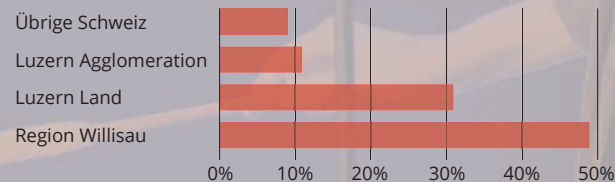

DIE AUSSERGEWÖHNLICHE STIMME

STEHT IM ZENTRUM

Während vier Tagen finden am Stimmen Festival Ettiswil an verschiedenen Orten im Dorf Konzerte statt, die sich durch eine grosse Intimität zwischen Auftretenden und Publikum auszeichnen. Die Stimme steht dabei im Zentrum. Jahr für Jahr präsentiert das Stimmen Festival Ettiswil einen bunten Strauss aus verschiedenen Stilrichtungen mit aussergewöhnlichen Vokalistinnen und Vokalisten.

Besonders besticht die ausgewogene Mischung aus lokalen und internationalen Künstlerinnen und Künstlern. Ein besonderes Anliegen ist uns junge Talente aus der Schweiz zu fördern. Diese präsentieren ihr Können im Format «Stimmfenster».

Die 17. Ausgabe des Festivals fand aufgrund der Covid-19-Situation im begrenzten Rahmen statt. Nun arbeitet das Team um Festivalleiterin Sabrina Rohner-Troxler mit grossem Engagement an der 18. Ausgabe. Für das ganze Team ist klar: das Kulturleben muss weiter bestehen, auch und besonders auf dem Land. Das Stimmen Festival Ettiswil ist ein wichtiges Musikfestival für die gesamte Region und strahlt über die Grenzen hinaus.

Besucherherkunft Stimmen Festival Ettiswil

Für mich ist das Stimmen Festival Ettiswil eine Bereicherung und ich bin stolz, dass dieses Festival in unserer Gemeinde stattfindet.
Claudia Achermann, Ettiswil

WIN-WIN PARTNERSCHAFT

Wir möchten mit Ihnen einen gemeinsamen Weg beschreiten und deshalb tun wir alles was möglich ist, dass sich Ihr Unternehmen ideell profilieren kann und bieten handfeste Kommunikationsplattformen:

WEITERE MÖGLICHKEITEN (NACH ABSPRACHE)

- Wir organisieren Ihren Kunden- oder Mitarbeitererevent (Tickets, Brunch, Apéro, Essen etc.)
- Sie wünschen eine bestimmte Anzahl Konzerttickets?
- Sie möchten Gutscheine (z.B. für Weihnachten) verschenken?

	Mitglied CHF 30.- / 50.-	Freunde StiFe Ettiswil CHF 250.-	Logo- Partner CHF 250.-	Spenden CHF 100.- bis 499.-	Gönner CHF 500.- bis 2499.-	Projekt- partner CHF n.V.	Sponsor CHF 2500.- bis 4999.-	Premium- Sponsor CHF 5000.- bis 9999.-	Haupt- Sponsor CHF 10'000.-
Einladung an Generalversammlung	X	X	X	X	X	X	X	X	X
Einladung zum Dankesapéro	X	X	X	X	X	X	X	X	X
Freibillette		1	1	1	2	n.V.	4	6	8
Festivalpass						n.V.		1	2
Logo auf Briefpapier									X
Logo im Programmflyer			X		X	n.V.	X	X	X
Hinweis auf Programmflyer		X		X					
Logo auf Sponsorentafel			X		X	X	X	X	X
Hinweis auf Sponsorentafel		X		X					
Logo auf Webseite (Home)								X	X
Logo auf Webseite (Unterseiten)					X	X	X	X	X
Logo auf Webseite (Partner)						n.V.		X	X
Hinweis Webseite (Partner)		X	X	X	X	n.V.	X		
Logo auf Billetrückseite									X
Logo auf Speisekarte								X	X
Logo auf Newsletter									X
Werbemöglichkeiten im Festivalgelände						n.V.		X	X
Werbeauftritt am Konzert (Give aways)						n.V.			X
Erwähnung an Konzert						n.V.		X	X
Möglichkeit Meet and Greet mit Künstler						n.V.			X
Benutzerechte Logo StiFe für Unternehmenskommunikation						n.V.		X	X
Zurverfügungstellung Bildmaterial StiFe						n.V.		X	X
Vereinsmitgliedschaft	X	X							
Branchenexklusivität								X	X
Weitere Möglichkeiten nach Absprache					X	X	X	X	X